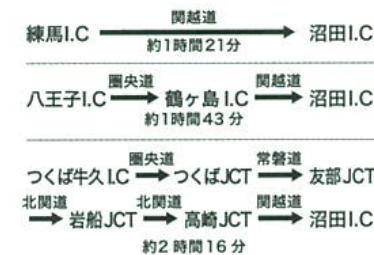

フタバフルーツパーティー

フルーツ食べ放題 (20日のみ) ※フルーツが無くなり次第終了

★ ★ ACCESS MAP ★ ★

東京から車で約2時間!

沼田ICから車で25分!
 沼田インターを出て正面の信号を「日光・尾瀬方面」に左折し2つ目の信号を斜め左に行くと、そこからは看板通りでOK!

※電車では来られる場合: 上越線 沼田駅よりタクシーで45分。

【注意事項】・当イベントは雨天決行です。朝晩は気温が下がりますので防寒対策を忘れずにしましょう。・当イベントは2日間開催致しますが宿泊施設がございません。屋内外に用意されたテントスペースにてテント泊をご利用ください。・会場内にゴミ箱はありません。ゴミは各自で持ち帰り、自然に優しいイベントになるように皆様のご協力をお願い致します。・会場入り口受付にてチケット(入場券)とリストバンドを交換して下さい。リストバンドは必ず手首に外れないようしっかりと付けて下さい。・チケット及びリストバンドの破損・紛失は無効となります。再発行は致しません。・お手持荷物はお客様が各自責任を持って管理して下さい。なお会場内で発生した盗難等について、主催者・会場側は一切責任を負いません。・会場内に、ピン・カン類、花火等の火薬類、法律で禁止されている物の持ち込みは禁止致します。・会場内は直火禁止です。屋外テントサイトのみBBQが可能です。・喫煙スペース以外は禁煙となります。・係員の指示に従わない方、また他の方の迷惑になる行為を行った方は、強制的に退場して頂きます。・20歳未満のお客様へは、アルコール飲料の販売は出来ません。・イベント会場内にて危険な行為は絶対に行わないでください。万が一事故が発生しても主催者側では責任を負いかねます。・当イベントは、皆さんのご協力なくしては、成功し得ません。地元の方々、お客様、出演者、関係者、皆が楽しめる日にする為に、思いやりを持って参加して下さい。